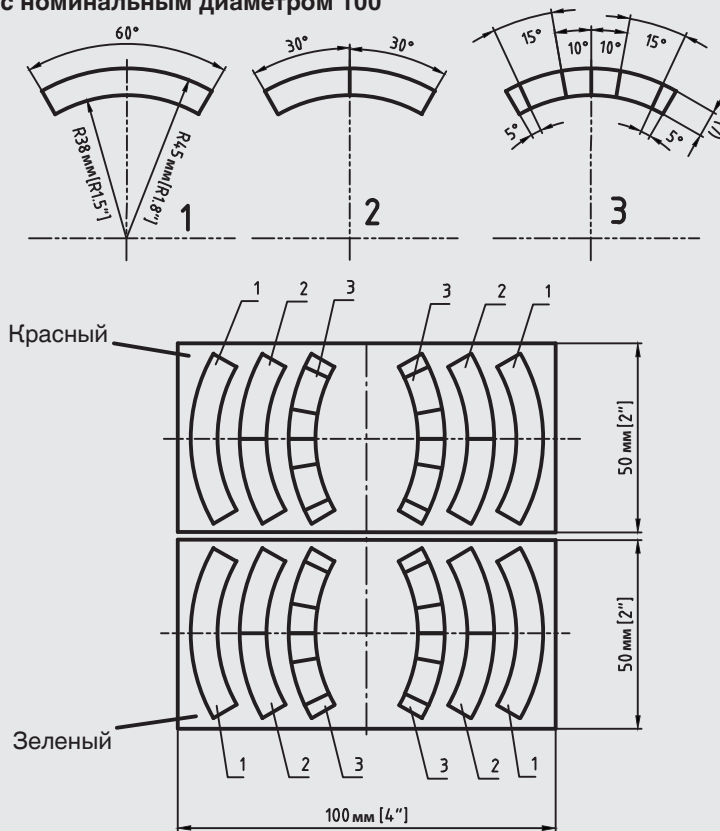

Пример использования на циферблате манометра с номинальным диаметром 100

Технические характеристики

Модель 910.33	
Материал наклейки	ПВХ пленка, прозрачная
Цвет дуги	Красный (RAL 3200) и зеленый (RAL 6024)
Допустимая температура	-40 ... +60 °C [-104 ... +160 °F]
Номинальный диаметр прибора	63, 100 и 160

Информация для заказа

Номинальный диаметр прибора	Код заказа
63	14238946
100	14238945
160	14228352

Размеры

Наклейки для приборов с номинальным диаметром 63

Наклейки для приборов с номинальным диаметром 100