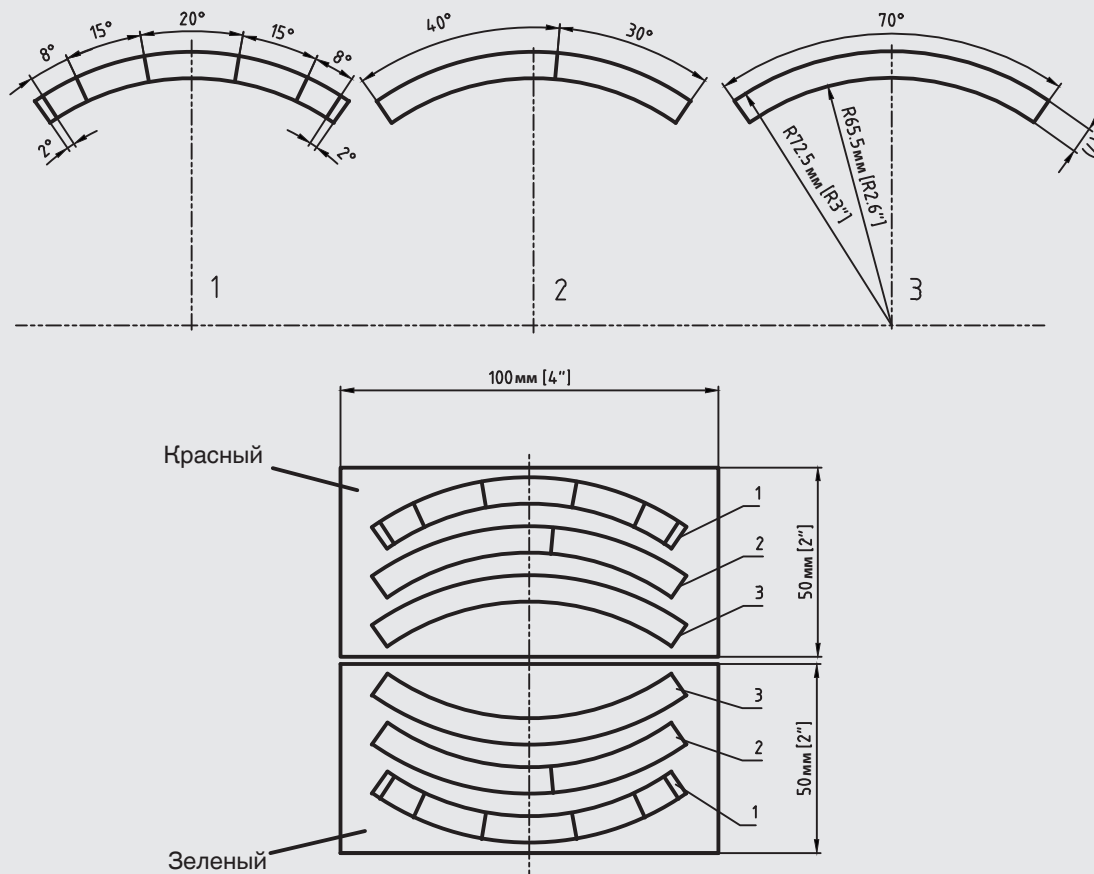

Наклейки для приборов с номинальным диаметром 160