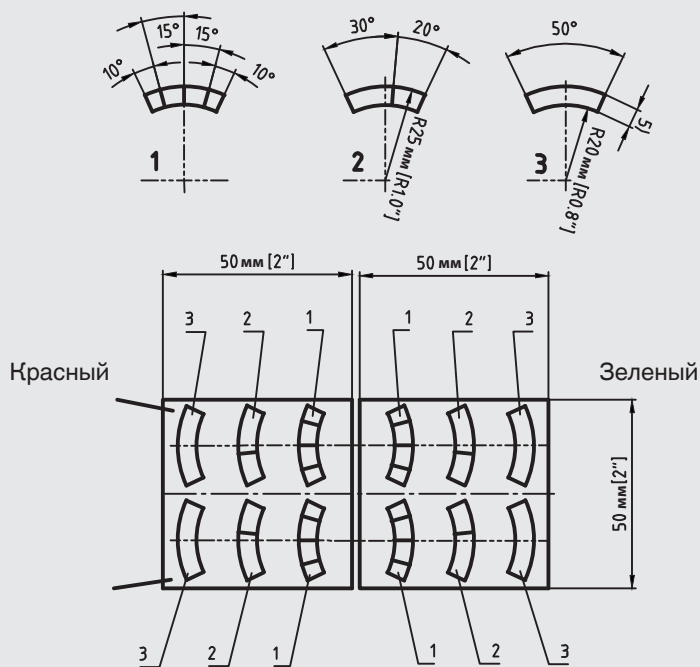

Пример использования на циферблате манометра с номинальным диаметром 100

Технические характеристики

Модель 910.33	
Материал наклейки	ПВХ пленка, прозрачная
Цвет дуги	Красный (RAL 3200) и зеленый (RAL 6024)
Допустимая температура	-40 ... +60 °C [-104 ... +160 °F]
Номинальный диаметр прибора	63, 100 и 160

Информация для заказа

Номинальный диаметр прибора	Код заказа
63	14238946
100	14238945
160	14228352

Размеры

Наклейки для приборов с номинальным диаметром 63

Наклейки для приборов с номинальным диаметром 100